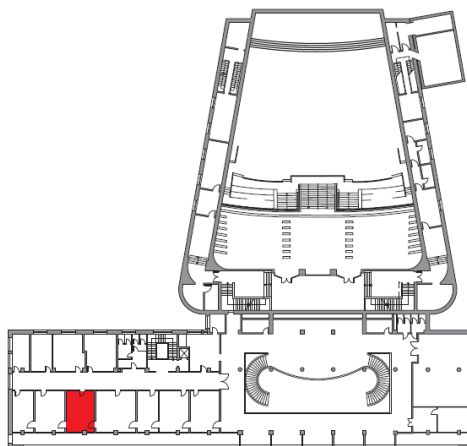

Tavolo
unico

10 posti

Ferro di
cavallo

6 posti

Palazzo del Cinema

Sala Loren

Piano PRIMO

Area mq 29.68

Larghezza m 5.20

Lunghezza m 6.00

Disponibilità da verificare in base al periodo

	Tavolo unico unico	10 posti
	Ferro di cavallo	6 posti

Sala Visconti

Piano PRIMO

Area mq 30.27

Larghezza m 4.60

Lunghezza m 6.58

Disponibilità da verificare in base al periodo

	Teatro	15 posti
	Tavolo unico	10 posti
	Ferro di cavallo	10 posti

Sala Fellini

Piano PRIMO

Area mq 41.99

Larghezza m 6.40

Lunghezza m 6.58

Disponibilità da verificare in base al periodo

	Teatro	20 posti
	Tavolo unico	15 posti
	Ferro di cavallo	10 posti
	Banchi di scuola	10 posti

Palazzo del Cinema

Sala De Sica

Piano PRIMO

Area mq 31.46

Larghezza m 4.80