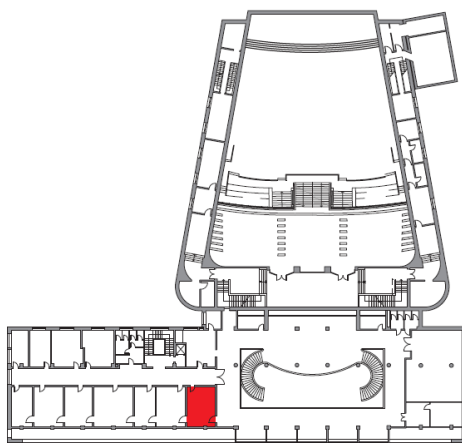

Palazzo del Cinema

Palazzo del Cinema

E' composto da tre piani, può ospitare fino a 1.032 persone nella Sala Grande e dispone di ulteriori tre sale capaci di accogliere da 48 a 120 persone. E' dotato di altre sale meeting da 15/45 posti, di un ampio spazio espositivo di oltre 1.000 mq e di una terrazza di 1.200 mq. Uno spazioso tunnel lo collega al Palazzo dell'ex Casinò.

Disponibilità da verificare in base al periodo

	Teatro	20 posti
	Tavolo unico	15 posti
	Ferro di cavallo	10 posti
	Banchi di scuola	10 posti

Palazzo del Cinema

Sala De Sica

Piano PRIMO

Area mq 31.46

Larghezza m 4.80

Lunghezza m 6.58

Disponibilità da verificare in base al periodo

	Tavolo unico 10 posti
	Ferro di cavallo 10 posti

Sala Sordi

Piano PRIMO

Area mq 30.80

Larghezza m 4.70

Lunghezza m 6.58

Disponibilità da verificare in base al periodo

	Tavolo unico 10 posti
	Ferro di cavallo 8 posti

Ballatoio

Piano PRIMO

Area mq 390.03

	Cocktail 300 posti
---	-----------------------

Palazzo del Casinò

Una sede incantevole, direttamente affacciata su Venezia e sul mare, che a partire dagli anni '30 ha ospitato alcune tra le personalità più celebri di ogni epoca.