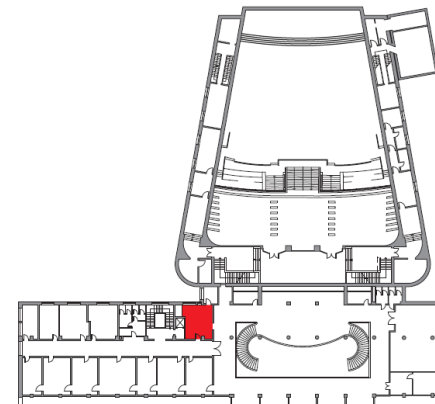

Piano PRIMO

Area mq 102.87

Larghezza m 9.18

Lunghezza m 11.68

Teatro

70 posti

Tavolo
unico

20 posti

Ferro di
cavallo

15 posti

Sala Vitti

Piano PRIMO

Area mq 29.56

Larghezza m 5.30

Lunghezza m 6.00

Disponibilità da verificare in base al periodo

Tavolo
unico

10 posti

Ferro di
cavallo

6 posti

Palazzo del Cinema

Sala Loren

Piano PRIMO

Area mq 29.68

Larghezza m 5.20

Lunghezza m 6.00

Disponibilità da verificare in base al periodo

	Tavolo unico unico	10 posti
	Ferro di cavallo	6 posti

Sala Visconti

Piano PRIMO

Area mq 30.27

Larghezza m 4.60