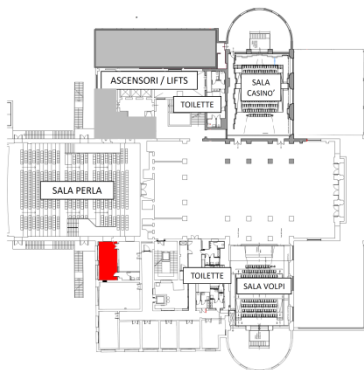

Disponibilità da verificare in base al periodo

	Teatro	20 posti
	Tavolo unico	15 posti
	Ferro di cavallo	10 posti
	Banchi di scuola	10 posti

Palazzo del Cinema

Sala De Sica

Piano PRIMO

Area mq 31.46

Larghezza m 4.80

Palazzo del Casinò

Palazzo del Casinò

L'imponente architettura è caratterizzata da eleganti saloni in stile veneziano, con una cura particolare per il dettaglio e per le finiture preziose, ideali per cene di gala, esposizioni e meeting. Al suo interno la Sala Perla, capace di accogliere fino a 594 persone, altre 4 grandi sale ed ampi spazi espositivi (oltre 3.000 mq) che possono essere adibiti anche a colazioni di lavoro.

Primo piano

Terzo piano

Palazzo del Casinò

Sala Griffith 1

Piano RIALZATO

Area mq 37.71

Larghezza m 4.72

Lunghezza m 6.75

Sala Hoffmann

Piano PRIMO

Area mq 41.99

Larghezza m 6.40

Lunghezza m 6.58

	Teatro	25 posti
	Tavolo unico	20 posti
	Ferro di cavallo	15 posti

Palazzo del Casinò

Sala Spielberg