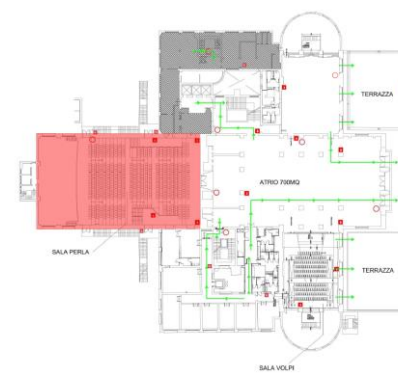

	Teatro	20 posti
	Tavolo unico	15 posti
	Ferro di cavallo	12 posti

Sala Casinò

Piano RIALZATO

Area mq 358.47

	Teatro	150 posti
	Cocktail	200 posti

Palazzo del Casinò

Sala Volpi

Piano PRIMO

Area mq 260.69

Larghezza m 13.70

Lunghezza m 19.26

Exhibition area

Piano PRIMO

Area mq 790.00

Larghezza m 39.94

Lunghezza m 21.70

Sala Perla

Piano PRIMO

Area mq 813.65

	Teatro	150 posti
--	---------------	----------------------

	Cocktail	845 posti
--	-----------------	----------------------

	Teatro	594 posti
--	---------------	----------------------

Palazzo del Casinò

Sala Mangano

Piano SECONDO

Area mq 80.00

Larghezza m 8.68

Lunghezza m 9.28

 Teatro	50 posti
 Tavolo unico	25 posti
 Ferro di cavallo	25 posti
 Banchi di scuola	20 posti

Sala Rossi Drago