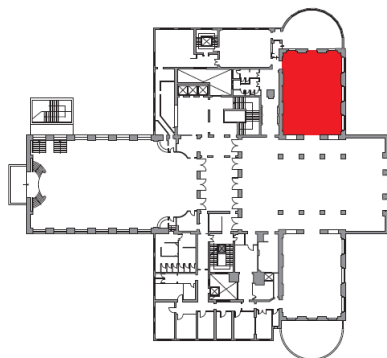

Area mq 680.87

Larghezza m 20.30

Lunghezza m 38.35

 Banchetto	500 posti
 Cocktail	750 posti
 Banchi di scuola	150 posti

Palazzo del Casinò

Sala Adriatico

Piano TERZO

Area mq 685.43

Larghezza m 21.50

Lunghezza m 33.20

	Banchetto	450 posti
	Cocktail	700 posti

Sala Mosaici 2

Piano TERZO

Area mq 258.16

Larghezza m 13.42

Lunghezza m 19.00