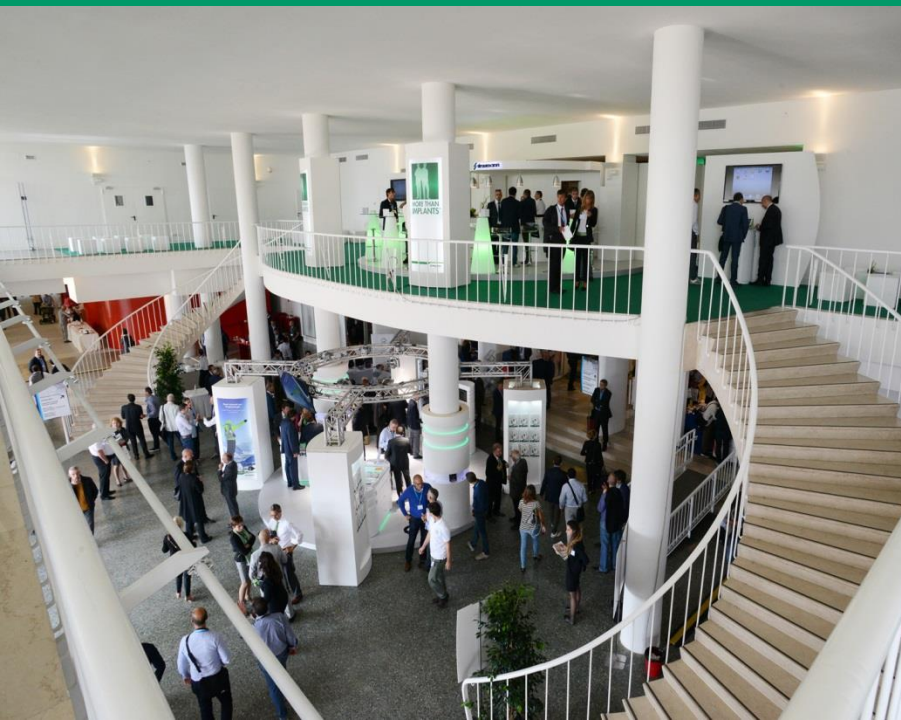

Palazzo del Casinò e Palazzo del Cinema

Spazi espositivi