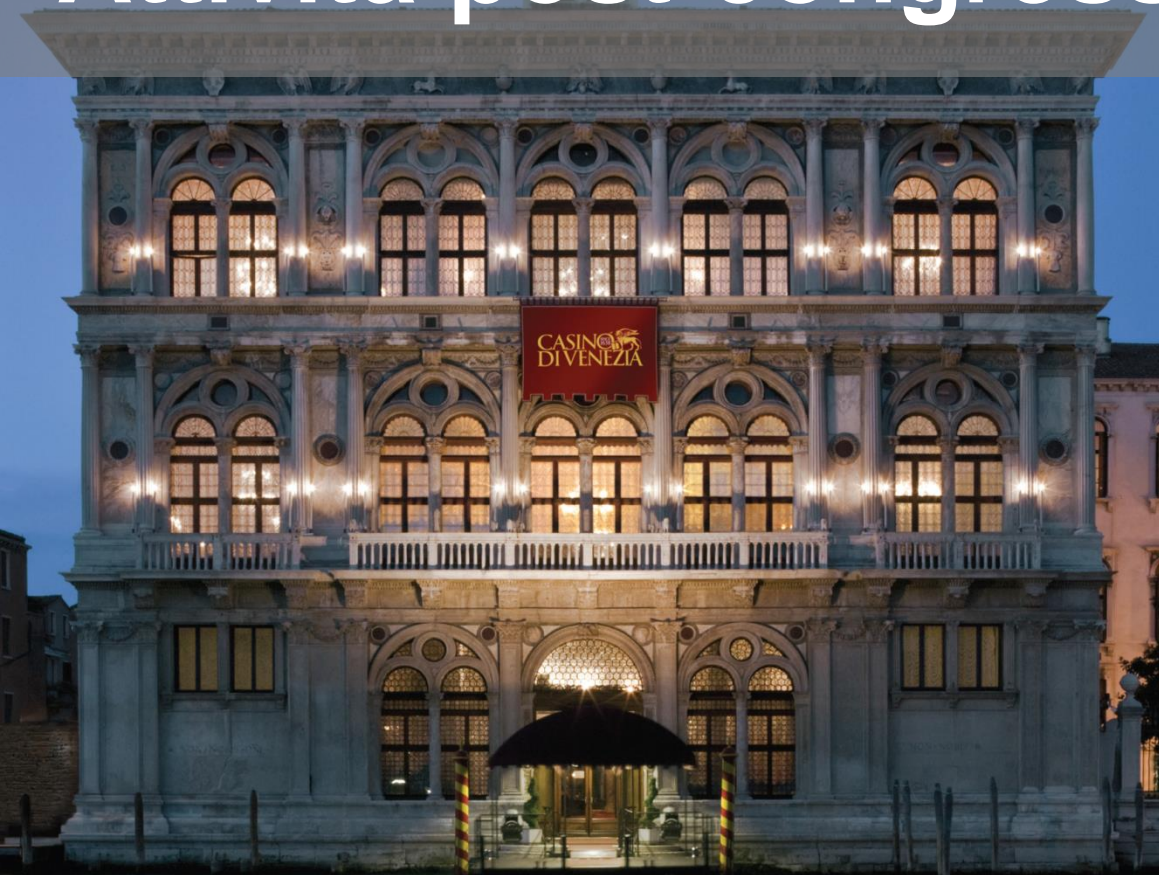

Attività post-congress

Vela gestisce in esclusiva anche altre location di prestigio in città, quali l'**Arsenale** e la **Pescheria di Rialto**, e può proporre l'organizzazione di eventi post-congress in altri luoghi storici della città, come il **Teatro La Fenice**, **Ca' Vendramin Calergi** (sede del Casinò di Venezia), **Palazzo Ducale** e altri importanti sedi dei Musei e sedi espositive veneziane.