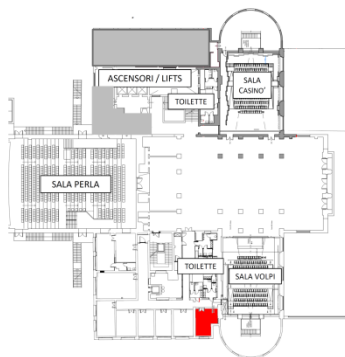

Disponibilità da verificare in base al periodo

	Teatro	20 posti
	Tavolo unico	15 posti
	Ferro di cavallo	10 posti
	Banchi di scuola	10 posti

Palazzo del Cinema

Sala De Sica

Piano PRIMO

Area mq 31.46

Larghezza m 4.80

Larghezza m 3.68

Lunghezza m 6.29

Tavolo
unico

10 posti

Palazzo del Casinò

Sala Bardot

Piano RIALZATO

Area mq 29.19

Larghezza m 4.66

Lunghezza m 6.27

	Tavolo unico	12 posti
	Ferro di cavallo	10 posti

Sala Pfeiffer

Piano RIALZATO

Area mq 29.12

Larghezza m 19.26

Lunghezza m 13.70

	Teatro	20 posti
	Tavolo unico	15 posti
	Ferro di cavallo	12 posti

Sala Casinò

Piano RIALZATO

Area mq 358.47

	Teatro	150 posti
	Cocktail	200 posti

Palazzo del Casinò

Sala Volpi

Piano PRIMO