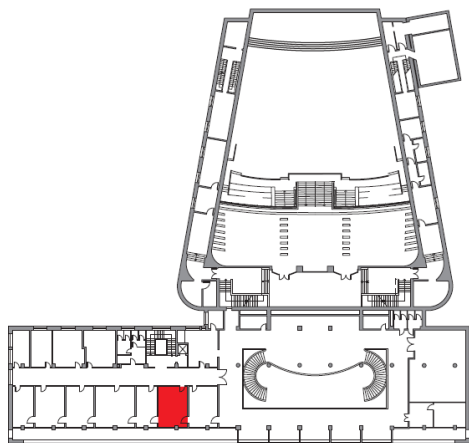

Larghezza m 5.20

Lunghezza m 6.00

Disponibilità da verificare in base al periodo

	Tavolo unico unico	10 posti
	Ferro di cavallo	6 posti

Sala Visconti

Piano PRIMO

Area mq 30.27

Larghezza m 4.60

Lunghezza m 6.58

Disponibilità da verificare in base al periodo

	Teatro	15 posti
	Tavolo unico	10 posti
	Ferro di cavallo	10 posti

Sala Fellini

Piano PRIMO

Area mq 41.99

Larghezza m 6.40

Lunghezza m 6.58

Disponibilità da verificare in base al periodo

	Teatro	20 posti
	Tavolo unico	15 posti
	Ferro di cavallo	10 posti
	Banchi di scuola	10 posti

Palazzo del Cinema

Sala De Sica

Piano PRIMO

Area mq 31.46

Larghezza m 4.80

Lunghezza m 6.58

Disponibilità da verificare in base al periodo

	Tavolo unico 10 posti
	Ferro di cavallo 10 posti

Sala Sordi

Piano PRIMO

Area mq 30.80

Larghezza m 4.70

Lunghezza m 6.58