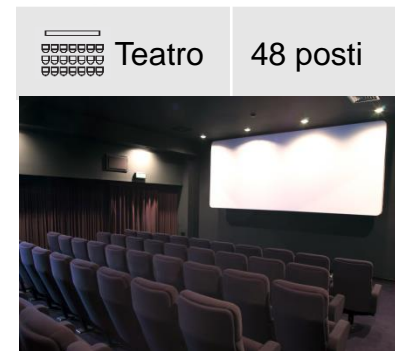

Sala Zorzi

Piano ZERO
Area mq 60.23
Larghezza m 7.60
Lunghezza m 7.93