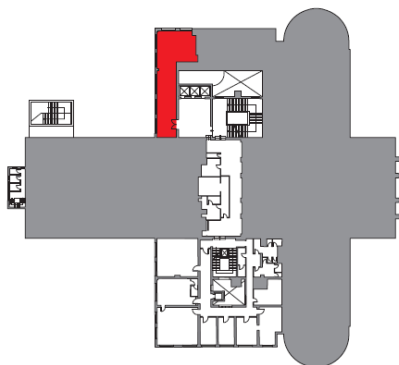

12 posti

Palazzo del Casinò

Sala Amici

Piano SECONDO

Area mq 139.91

Larghezza m 7.14

Lunghezza m 8.06

 Teatro	100 posti
 Cocktail	150 posti