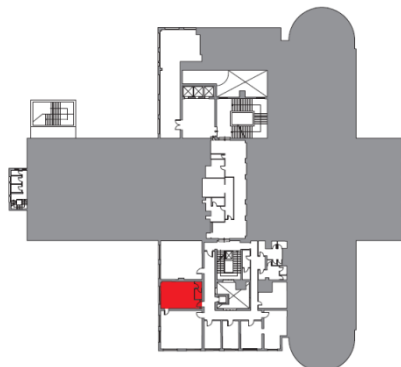

Sala Rossi Drago

Piano SECONDO

Area mq 48.33

Larghezza m 6.10

Lunghezza m 7.57

Teatro	40 posti
Tavolo unico	20 posti
Ferro di cavallo	20 posti
Banchi di scuola	12 posti