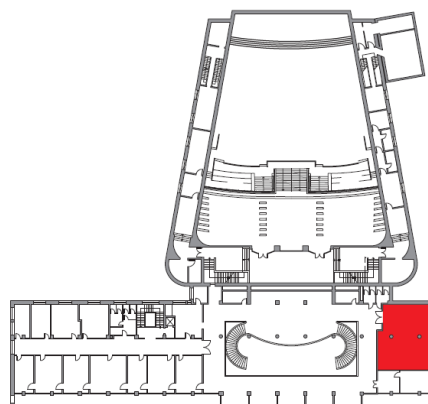

Palazzo del Cinema

Palazzo del Cinema

E' composto da tre piani, può ospitare fino a 1.032 persone nella Sala Grande e dispone di ulteriori tre sale capaci di accogliere da 48 a 120 persone. E' dotato di altre sale meeting da 15/45 posti, di un ampio spazio espositivo di oltre 1.000 mq e di una terrazza di 1.200 mq. Uno spazioso tunnel lo collega al Palazzo dell'ex Casinò.

Primo piano

Piano rialzato

Palazzo del Cinema

Sala Grande

Piano RIALZATO
Area mq 742.37
Larghezza m 25.31
Lunghezza m 29.90

Sala Pasinetti

Piano ZERO
Area mq 151.24
Larghezza m 7.60
Lunghezza m 19.90

Sala Zorzi

Piano ZERO
Area mq 60.23
Larghezza m 7.60
Lunghezza m 7.93

Palazzo del Cinema

Hall

Piano RIALZATO

Area mq 1.135

Cocktail

1.000
posti

Sala Frau

Piano PRIMO

Area mq 102.87

Larghezza m 9.18

Lunghezza m 11.68

Teatro

70 posti

Tavolo
unico

20 posti