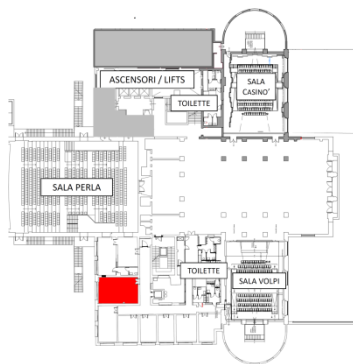

Disponibilità da verificare in base al periodo

	Teatro	20 posti
	Tavolo unico	15 posti
	Ferro di cavallo	10 posti
	Banchi di scuola	10 posti

Palazzo del Cinema

Sala De Sica

Piano PRIMO

Area mq 31.46

Larghezza m 4.80

Primo piano

Terzo piano

Palazzo del Casinò

Sala Griffith 1

Piano RIALZATO

Area mq 37.71

Larghezza m 4.72

Lunghezza m 6.75

	Teatro	20 posti
	Tavolo unico	12 posti
	Ferro di cavallo	10 posti

Sala Welles

Piano RIALZATO

Area mq 56.44

Larghezza m 6.04

Lunghezza m 9.11

	Teatro	60 posti
	Tavolo unico	30 posti
	Ferro di cavallo	28 posti
	Banchi di scuola	20 posti

Sala Hoffmann

Piano PRIMO

Area mq 41.99

Larghezza m 6.40

Lunghezza m 6.58

	Teatro	25 posti
	Tavolo unico	20 posti
	Ferro di cavallo	15 posti

Palazzo del Casinò

Sala Spielberg