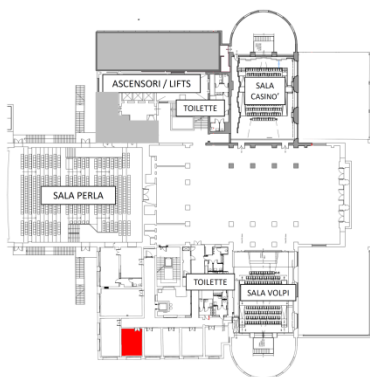

Disponibilità da verificare in base al periodo

	Teatro	20 posti
	Tavolo unico	15 posti
	Ferro di cavallo	10 posti
	Banchi di scuola	10 posti

Palazzo del Cinema

Sala De Sica

Piano PRIMO

Area mq 31.46

Larghezza m 4.80

Sala Hoffmann

Piano PRIMO

Area mq 41.99

Larghezza m 6.40

Lunghezza m 6.58

	Teatro	25 posti
	Tavolo unico	20 posti
	Ferro di cavallo	15 posti

Palazzo del Casinò

Sala Spielberg

Piano RIALZATO

Area mq 24.01

Larghezza m 3.75

Lunghezza m 6.39

Tavolo
unico

10 posti

Sala Beatty

Piano RIALZATO

Larghezza m 3.68

Lunghezza m 6.29

Tavolo
unico

10 posti

Palazzo del Casinò

Sala Bardot

Piano RIALZATO

Area mq 29.19