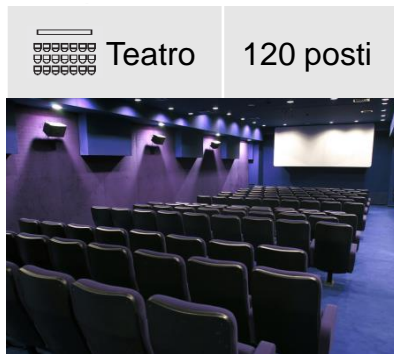

Palazzo del Cinema

Palazzo del Cinema

E' composto da tre piani, può ospitare fino a 1.032 persone nella Sala Grande e dispone di ulteriori tre sale capaci di accogliere da 48 a 120 persone. E' dotato di altre sale meeting da 15/45 posti, di un ampio spazio espositivo di oltre 1.000 mq e di una terrazza di 1.200 mq. Uno spazioso tunnel lo collega al Palazzo dell'ex Casinò.

Primo piano

Piano rialzato

Palazzo del Cinema

Sala Grande

Piano RIALZATO
Area mq 742.37
Larghezza m 25.31
Lunghezza m 29.90

Sala Pasinetti

Piano ZERO
Area mq 151.24
Larghezza m 7.60
Lunghezza m 19.90

Sala Zorzi