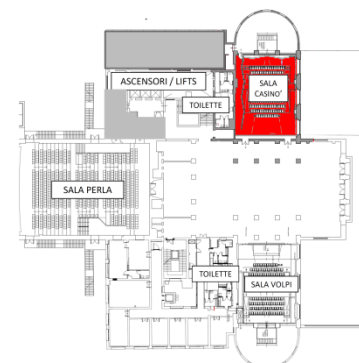

Disponibilità da verificare in base al periodo

	Teatro	20 posti
	Tavolo unico	15 posti
	Ferro di cavallo	10 posti
	Banchi di scuola	10 posti

Palazzo del Cinema

Sala De Sica

Piano PRIMO

Area mq 31.46

Larghezza m 4.80

Larghezza m 3.68

Lunghezza m 6.29

Tavolo
unico

10 posti

Palazzo del Casinò

Sala Bardot

Piano RIALZATO

Area mq 29.19

Larghezza m 4.66

Lunghezza m 6.27

	Tavolo unico	12 posti
	Ferro di cavallo	10 posti

Sala Pfeiffer

Piano RIALZATO

Area mq 29.12

Larghezza m 19.26

Lunghezza m 13.70

	Teatro	20 posti
	Tavolo unico	15 posti
	Ferro di cavallo	12 posti

Sala Casinò

Piano RIALZATO

Area mq 358.47

	Teatro	150 posti
	Cocktail	200 posti

Palazzo del Casinò

Sala Volpi

Piano PRIMO