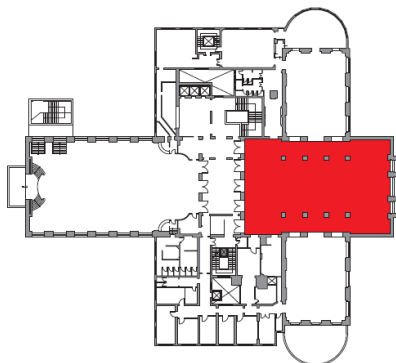

Area mq 680.87

Larghezza m 20.30

Lunghezza m 38.35

 Banchetto	500 posti
 Cocktail	750 posti
 Banchi di scuola	150 posti

Palazzo del Casinò

Sala Adriatico

Piano TERZO

Area mq 685.43

Larghezza m 21.50

Lunghezza m 33.20

	Banchetto	450 posti
	Cocktail	700 posti

Sala Mosaici 2

Piano TERZO

Area mq 258.16

Larghezza m 13.42

Lunghezza m 19.00