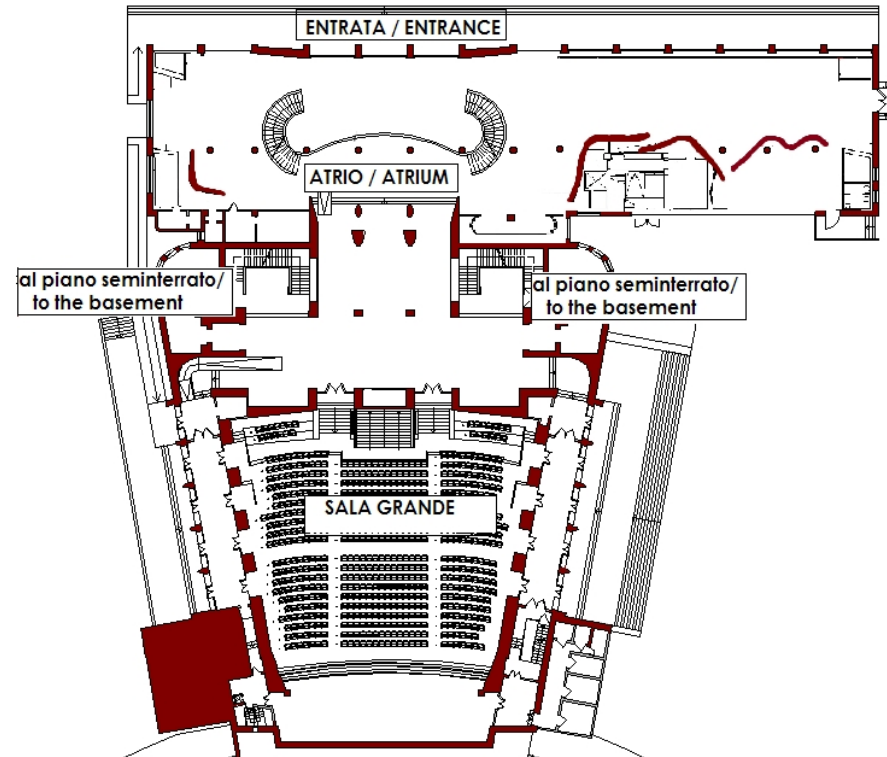

Palazzo del Cinema

Palazzo del Cinema

E' composto da tre piani, può ospitare fino a 1.032 persone nella Sala Grande e dispone di ulteriori tre sale capaci di accogliere da 48 a 120 persone. E' dotato di altre sale meeting da 15/45 posti, di un ampio spazio espositivo di oltre 1.000 mq e di una terrazza di 1.200 mq. Uno spazioso tunnel lo collega al Palazzo dell'ex Casinò.

Primo piano

Piano rialzato

Palazzo del Cinema

Sala Grande

Piano RIALZATO
Area mq 742.37
Larghezza m 25.31
Lunghezza m 29.90

Sala Pasinetti

Piano ZERO
Area mq 151.24
Larghezza m 7.60
Lunghezza m 19.90

Sala Zorzi