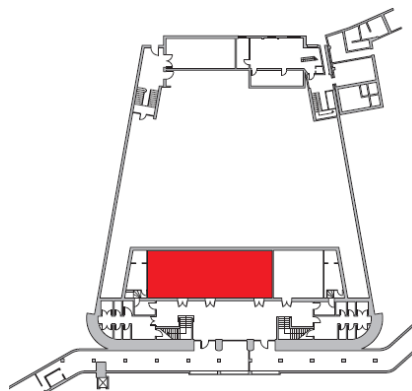

Palazzo del Cinema

Palazzo del Cinema

E' composto da tre piani, può ospitare fino a 1.032 persone nella Sala Grande e dispone di ulteriori tre sale capaci di accogliere da 48 a 120 persone. E' dotato di altre sale meeting da 15/45 posti, di un ampio spazio espositivo di oltre 1.000 mq e di una terrazza di 1.200 mq. Uno spazioso tunnel lo collega al Palazzo dell'ex Casinò.

Primo piano

Piano rialzato

Palazzo del Cinema

Sala Grande

Piano RIALZATO
Area mq 742.37
Larghezza m 25.31
Lunghezza m 29.90

Sala Pasinetti

Piano ZERO
Area mq 151.24
Larghezza m 7.60
Lunghezza m 19.90

Sala Zorzi

Piano ZERO
Area mq 60.23
Larghezza m 7.60
Lunghezza m 7.93

Palazzo del Cinema

Hall

Piano RIALZATO

Area mq 1.135

Cocktail

1.000
posti

Sala Frau

Piano PRIMO

Area mq 102.87

Larghezza m 9.18

Lunghezza m 11.68

Teatro

70 posti

Tavolo
unico

20 posti