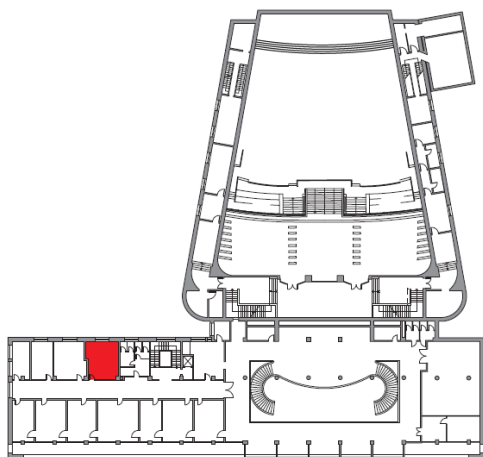

Palazzo del Cinema

Palazzo del Cinema

E' composto da tre piani, può ospitare fino a 1.032 persone nella Sala Grande e dispone di ulteriori tre sale capaci di accogliere da 48 a 120 persone. E' dotato di altre sale meeting da 15/45 posti, di un ampio spazio espositivo di oltre 1.000 mq e di una terrazza di 1.200 mq. Uno spazioso tunnel lo collega al Palazzo dell'ex Casinò.

Tavolo
unico

10 posti

Ferro di
cavallo

6 posti

Palazzo del Cinema

Sala Loren

Piano PRIMO

Area mq 29.68

Larghezza m 5.20

Lunghezza m 6.00

Disponibilità da verificare in base al periodo

	Tavolo unico unico	10 posti
	Ferro di cavallo	6 posti

Sala Visconti

Piano PRIMO

Area mq 30.27

Larghezza m 4.60

Disponibilità da verificare in base al periodo

	Teatro	20 posti
	Tavolo unico	15 posti
	Ferro di cavallo	10 posti
	Banchi di scuola	10 posti

Palazzo del Cinema

Sala De Sica

Piano PRIMO

Area mq 31.46

Larghezza m 4.80