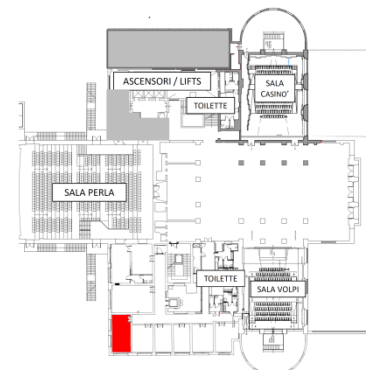

Disponibilità da verificare in base al periodo

	Teatro	20 posti
	Tavolo unico	15 posti
	Ferro di cavallo	10 posti
	Banchi di scuola	10 posti

Palazzo del Cinema

Sala De Sica

Piano PRIMO

Area mq 31.46

Larghezza m 4.80

Primo piano

Terzo piano

Palazzo del Casinò

Sala Griffith 1

Piano RIALZATO

Area mq 37.71

Larghezza m 4.72

Lunghezza m 6.75

	Teatro	20 posti
	Tavolo unico	12 posti
	Ferro di cavallo	10 posti

Sala Welles

Piano RIALZATO

Area mq 56.44

Larghezza m 6.04

Lunghezza m 9.11

	Teatro	60 posti
	Tavolo unico	30 posti
	Ferro di cavallo	28 posti
	Banchi di scuola	20 posti

Sala Hoffmann

Piano PRIMO

Area mq 41.99

Larghezza m 6.40

Lunghezza m 6.58

	Teatro	25 posti
	Tavolo unico	20 posti
	Ferro di cavallo	15 posti

Palazzo del Casinò

Sala Spielberg