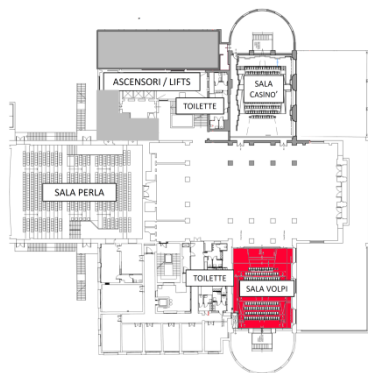

Larghezza m 3.68

Lunghezza m 6.29

Tavolo
unico

10 posti

Palazzo del Casinò

Sala Bardot

Piano RIALZATO

Area mq 29.19

	Teatro	20 posti
	Tavolo unico	15 posti
	Ferro di cavallo	12 posti

Sala Casinò

Piano RIALZATO

Area mq 358.47

	Teatro	150 posti
	Cocktail	200 posti

Palazzo del Casinò

Sala Volpi

Piano PRIMO

Area mq 260.69

Larghezza m 13.70

Lunghezza m 19.26

Exhibition area

Piano PRIMO

Area mq 790.00

Larghezza m 39.94

Lunghezza m 21.70

Sala Perla

Piano PRIMO

Area mq 813.65

	Teatro	150 posti
--	---------------	----------------------

	Cocktail	845 posti
--	-----------------	----------------------

	Teatro	594 posti
--	---------------	----------------------