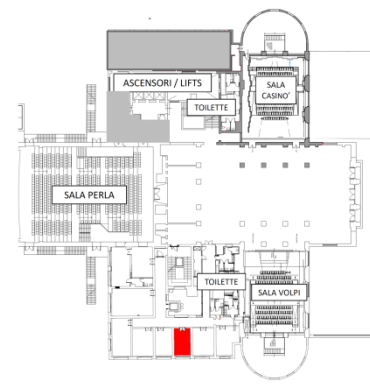

Disponibilità da verificare in base al periodo

	Teatro	20 posti
	Tavolo unico	15 posti
	Ferro di cavallo	10 posti
	Banchi di scuola	10 posti

Palazzo del Cinema

Sala De Sica

Piano PRIMO

Area mq 31.46

Larghezza m 4.80

Sala Hoffmann

Piano PRIMO

Area mq 41.99

Larghezza m 6.40

Lunghezza m 6.58

	Teatro	25 posti
	Tavolo unico	20 posti
	Ferro di cavallo	15 posti

Palazzo del Casinò

Sala Spielberg

Area mq 23.27

Larghezza m 3.72

Lunghezza m 6.26

Tavolo
unico

10 posti

Sala Kubrick

Piano RIALZATO

Area mq 22.96

Larghezza m 3.68

Lunghezza m 6.29

Tavolo
unico

10 posti

Palazzo del Casinò

Sala Bardot

Piano RIALZATO

Area mq 29.19