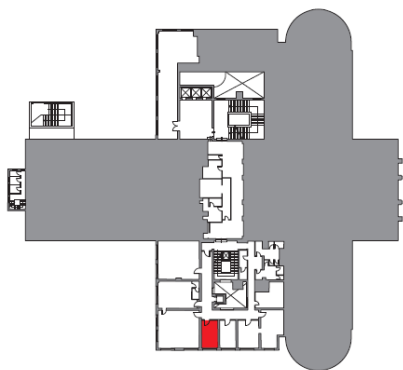

Palazzo del Casinò

Sala Chiari

Piano SECONDO

Area mq 23.33

Larghezza m 3.74

Lunghezza m 6.26