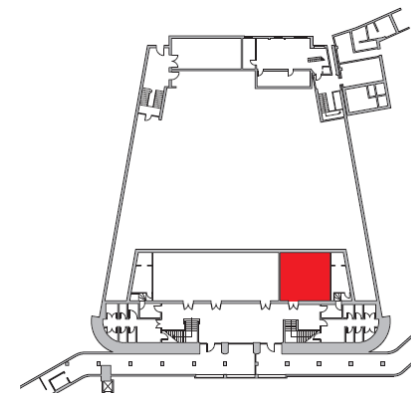

Palazzo del Cinema

Palazzo del Cinema

E' composto da tre piani, può ospitare fino a 1.032 persone nella Sala Grande e dispone di ulteriori tre sale capaci di accogliere da 48 a 120 persone. E' dotato di altre sale meeting da 15/45 posti, di un ampio spazio espositivo di oltre 1.000 mq e di una terrazza di 1.200 mq. Uno spazioso tunnel lo collega al Palazzo dell'ex Casinò.

Primo piano

Piano rialzato

Palazzo del Cinema

Sala Grande

Piano RIALZATO
Area mq 742.37
Larghezza m 25.31
Lunghezza m 29.90

Sala Pasinetti

Piano ZERO
Area mq 151.24
Larghezza m 7.60
Lunghezza m 19.90

Sala Zorzi

Piano ZERO
Area mq 60.23
Larghezza m 7.60
Lunghezza m 7.93

Palazzo del Cinema

Hall

Piano RIALZATO

Area mq 1.135

Cocktail

1.000
posti

Sala Frau

Piano PRIMO

Area mq 102.87

Larghezza m 9.18

Lunghezza m 11.68

Teatro

70 posti

Tavolo
unico

20 posti