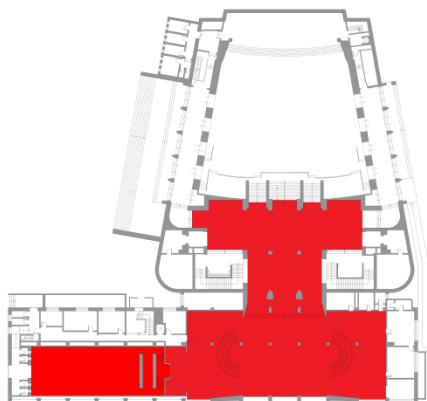

Palazzo del Cinema

Palazzo del Cinema

E' composto da tre piani, può ospitare fino a 1.032 persone nella Sala Grande e dispone di ulteriori tre sale capaci di accogliere da 48 a 120 persone. E' dotato di altre sale meeting da 15/45 posti, di un ampio spazio espositivo di oltre 1.000 mq e di una terrazza di 1.200 mq. Uno spazioso tunnel lo collega al Palazzo dell'ex Casinò.

Primo piano

Piano rialzato

Palazzo del Cinema

Sala Grande

Piano RIALZATO
Area mq 742.37
Larghezza m 25.31
Lunghezza m 29.90

Sala Pasinetti

Piano ZERO
Area mq 151.24
Larghezza m 7.60
Lunghezza m 19.90

Sala Zorzi

Piano ZERO
Area mq 60.23
Larghezza m 7.60
Lunghezza m 7.93

Palazzo del Cinema

Hall

Piano RIALZATO

Area mq 1.135

Cocktail

1.000
posti

Sala Frau

Piano PRIMO

Area mq 102.87

Larghezza m 9.18

Lunghezza m 11.68

Teatro

70 posti

Tavolo
unico

20 posti