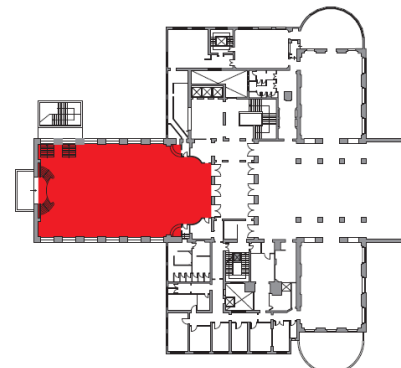

12 posti

Palazzo del Casinò

Sala Amici

Piano SECONDO

Area mq 139.91

Larghezza m 7.14

Lunghezza m 8.06

 Teatro	100 posti
 Cocktail	150 posti

Sala Mosaici 1

Piano TERZO

Area mq 261.33

Larghezza m 13.30

Lunghezza m 19.01

 Teatro	138 posti
--	--------------

Sala Laguna

Piano TERZO

Area mq 680.87

Larghezza m 20.30

Lunghezza m 38.35

 Banchetto	500 posti
 Cocktail	750 posti
 Banchi di scuola	150 posti

Palazzo del Casinò

Sala Adriatico

Piano TERZO

Area mq 685.43

Larghezza m 21.50

Lunghezza m 33.20

	Banchetto	450 posti
	Cocktail	700 posti

Sala Mosaici 2

Piano TERZO

Area mq 258.16

Larghezza m 13.42

Lunghezza m 19.00