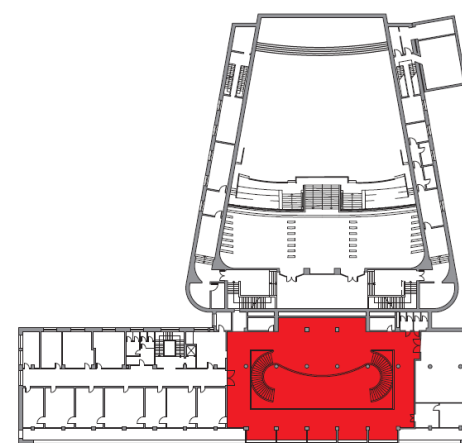

Disponibilità da verificare in base al periodo

	Teatro	20 posti
	Tavolo unico	15 posti
	Ferro di cavallo	10 posti
	Banchi di scuola	10 posti

Palazzo del Cinema

Sala De Sica

Piano PRIMO

Area mq 31.46

Larghezza m 4.80

Lunghezza m 6.58

Disponibilità da verificare in base al periodo

	Tavolo unico 10 posti
	Ferro di cavallo 10 posti

Sala Sordi

Piano PRIMO

Area mq 30.80

Larghezza m 4.70

Lunghezza m 6.58

Disponibilità da verificare in base al periodo

	Tavolo unico 10 posti
	Ferro di cavallo 8 posti

Ballatoio

Piano PRIMO

Area mq 390.03

	Cocktail 300 posti
---	-----------------------

Palazzo del Casinò

Una sede incantevole, direttamente affacciata su Venezia e sul mare, che a partire dagli anni '30 ha ospitato alcune tra le personalità più celebri di ogni epoca.

Palazzo del Casinò

Palazzo del Casinò

L'imponente architettura è caratterizzata da eleganti saloni in stile veneziano, con una cura particolare per il dettaglio e per le finiture preziose, ideali per cene di gala, esposizioni e meeting. Al suo interno la Sala Perla, capace di accogliere fino a 594 persone, altre 4 grandi sale ed ampi spazi espositivi (oltre 3.000 mq) che possono essere adibiti anche a colazioni di lavoro.