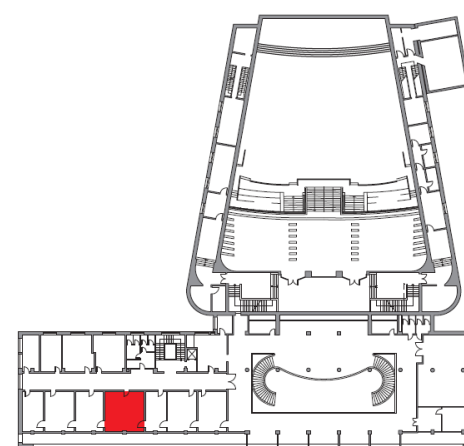

Tavolo
unico

10 posti

Ferro di
cavallo

6 posti

Palazzo del Cinema

Sala Loren

Piano PRIMO

Area mq 29.68

Larghezza m 5.20

Lunghezza m 6.00

Disponibilità da verificare in base al periodo

	Tavolo unico unico	10 posti
	Ferro di cavallo	6 posti

Sala Visconti

Piano PRIMO

Area mq 30.27

Larghezza m 4.60

Lunghezza m 6.58

Disponibilità da verificare in base al periodo

	Teatro	15 posti
	Tavolo unico	10 posti
	Ferro di cavallo	10 posti

Sala Fellini

Piano PRIMO

Area mq 41.99

Larghezza m 6.40

Lunghezza m 6.58

Disponibilità da verificare in base al periodo

	Teatro	20 posti
	Tavolo unico	15 posti
	Ferro di cavallo	10 posti
	Banchi di scuola	10 posti

Palazzo del Cinema

Sala De Sica

Piano PRIMO

Area mq 31.46

Larghezza m 4.80