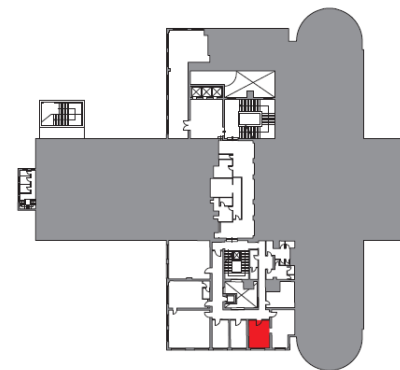

Tavolo
unico

10 posti

Sala Buy

Piano SECONDO

Area mq 29.52

Larghezza m 4.71

Lunghezza m 6.26

Tavolo
unico

12 posti

Palazzo del Casinò

Sala Amici

Piano SECONDO

Area mq 139.91

Larghezza m 7.14

Lunghezza m 8.06

 Teatro	100 posti
 Cocktail	150 posti