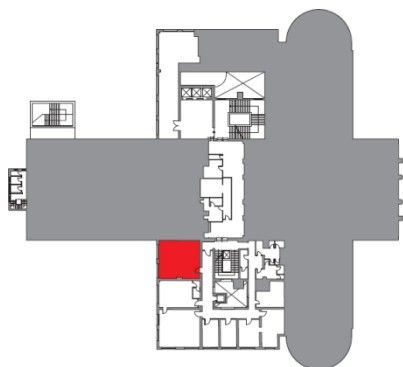

Palazzo del Casinò

Sala Mangano

Piano SECONDO

Area mq 80.00

Larghezza m 8.68

Lunghezza m 9.28

 Teatro	50 posti
 Tavolo unico	25 posti
 Ferro di cavallo	25 posti
 Banchi di scuola	20 posti

Sala Rossi Drago