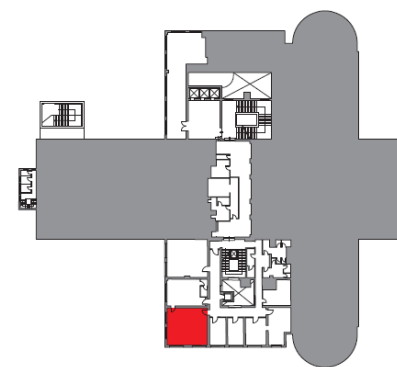

Sala Martinelli

Piano SECONDO

Area mq 78.94

Larghezza m 8.55

Lunghezza m 9.26

Teatro	50 posti
Tavolo unico	25 posti
Ferro di cavallo	25 posti
Banchi di scuola	20 posti