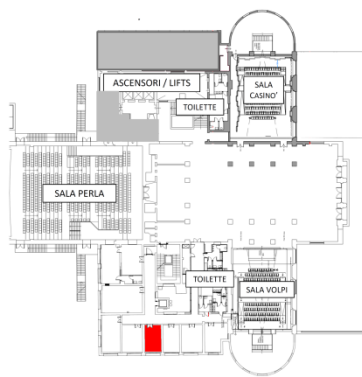

Sala Beatty

Piano RIALZATO

Area mq 23.27

Larghezza m 3.72

Lunghezza m 6.26