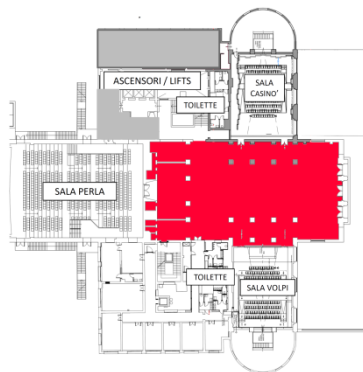

	Teatro	20 posti
	Tavolo unico	15 posti
	Ferro di cavallo	12 posti

Sala Casinò

Piano RIALZATO

Area mq 358.47

	Teatro	150 posti
	Cocktail	200 posti

Palazzo del Casinò

Sala Volpi

Piano PRIMO

Area mq 260.69

Larghezza m 13.70

Lunghezza m 19.26

Exhibition area

Piano PRIMO

Area mq 790.00

Larghezza m 39.94

Lunghezza m 21.70

Sala Perla

Piano PRIMO

Area mq 813.65

	Teatro	150 posti
--	---------------	----------------------

	Cocktail	845 posti
--	-----------------	----------------------

	Teatro	594 posti
--	---------------	----------------------

Palazzo del Casinò

Sala Mangano

Piano SECONDO

Area mq 80.00

Larghezza m 8.68

Lunghezza m 9.28

 Teatro	50 posti
 Tavolo unico	25 posti
 Ferro di cavallo	25 posti
 Banchi di scuola	20 posti

Sala Rossi Drago