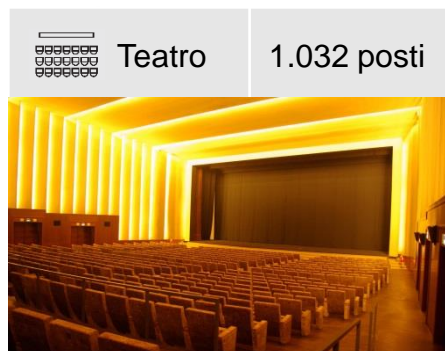

Palazzo del Cinema

Sala Grande

Piano RIALZATO
Area mq 742.37
Larghezza m 25.31
Lunghezza m 29.90