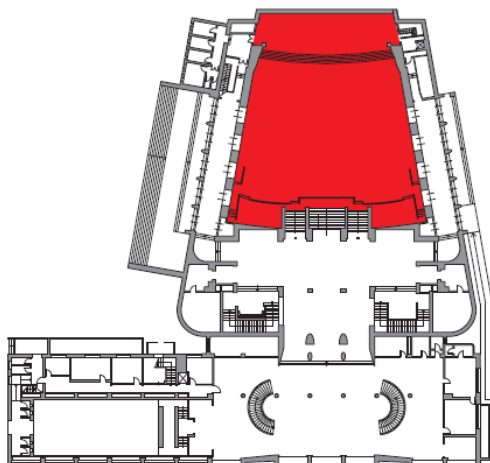

Palazzo del Cinema

Palazzo del Cinema

E' composto da tre piani, può ospitare fino a 1.032 persone nella Sala Grande e dispone di ulteriori tre sale capaci di accogliere da 48 a 120 persone. E' dotato di altre sale meeting da 15/45 posti, di un ampio spazio espositivo di oltre 1.000 mq e di una terrazza di 1.200 mq. Uno spazioso tunnel lo collega al Palazzo dell'ex Casinò.

Primo piano

Piano rialzato

Palazzo del Cinema

Sala Grande

Piano RIALZATO
Area mq 742.37
Larghezza m 25.31
Lunghezza m 29.90

Sala Pasinetti

Piano ZERO
Area mq 151.24
Larghezza m 7.60
Lunghezza m 19.90

Sala Zorzi

Piano ZERO
Area mq 60.23
Larghezza m 7.60
Lunghezza m 7.93

Palazzo del Cinema

Hall

Piano RIALZATO

Area mq 1.135

Cocktail

1.000
posti

Sala Frau