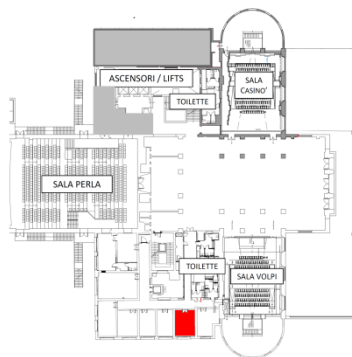

Palazzo del Casinò

Sala Bardot

Piano RIALZATO

Area mq 29.19

Larghezza m 4.66

Lunghezza m 6.27