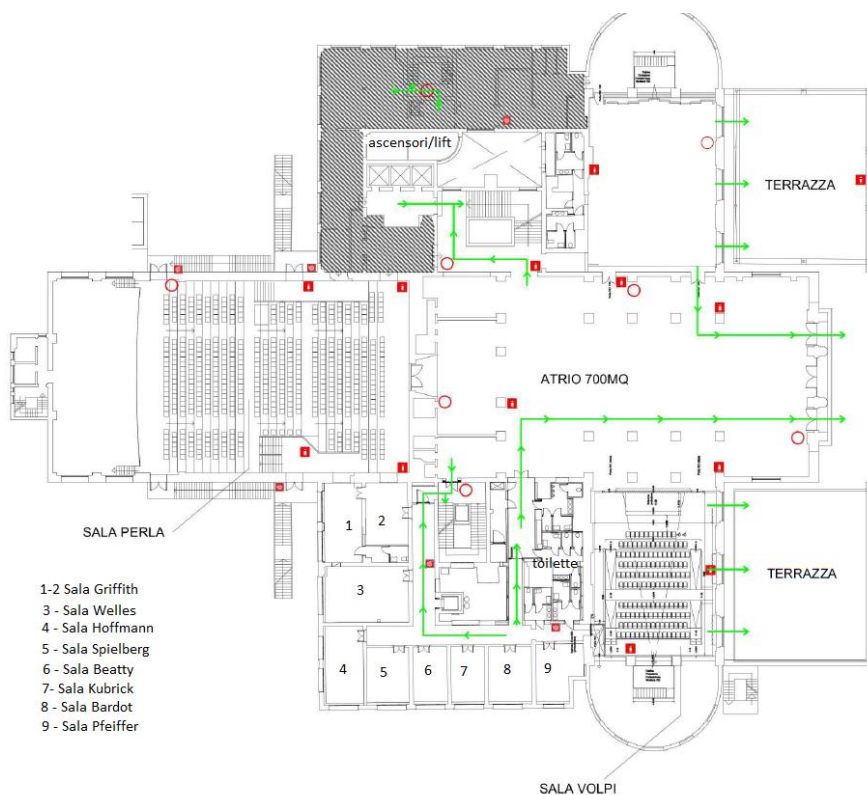

Palazzo del Casinò

L'imponente architettura è caratterizzata da eleganti saloni in stile veneziano, con una cura particolare per il dettaglio e per le finiture preziose, ideali per cene di gala, esposizioni e meeting. Al suo interno la Sala Perla, capace di accogliere fino a 594 persone, altre 4 grandi sale ed ampi spazi espositivi (oltre 3.000 mq) che possono essere adibiti anche a colazioni di lavoro.

Primo piano