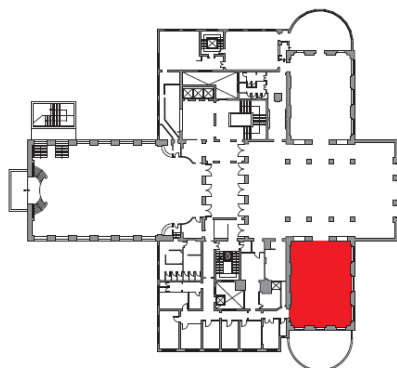

Tavolo
unico

10 posti

Sala Buy

Piano SECONDO

Area mq 29.52

Larghezza m 4.71

Lunghezza m 6.26

Tavolo
unico

12 posti

Palazzo del Casinò

Sala Amici

Piano SECONDO

Area mq 139.91

Larghezza m 7.14

Lunghezza m 8.06

 Teatro	100 posti
 Cocktail	150 posti

Sala Mosaici 1

Piano TERZO

Area mq 261.33

Larghezza m 13.30

Lunghezza m 19.01

 Teatro	138 posti
--	--------------

Sala Laguna

Piano TERZO

Area mq 680.87

Larghezza m 20.30

Lunghezza m 38.35

 Banchetto	500 posti
 Cocktail	750 posti
 Banchi di scuola	150 posti

Palazzo del Casinò

Sala Adriatico

Piano TERZO

Area mq 685.43