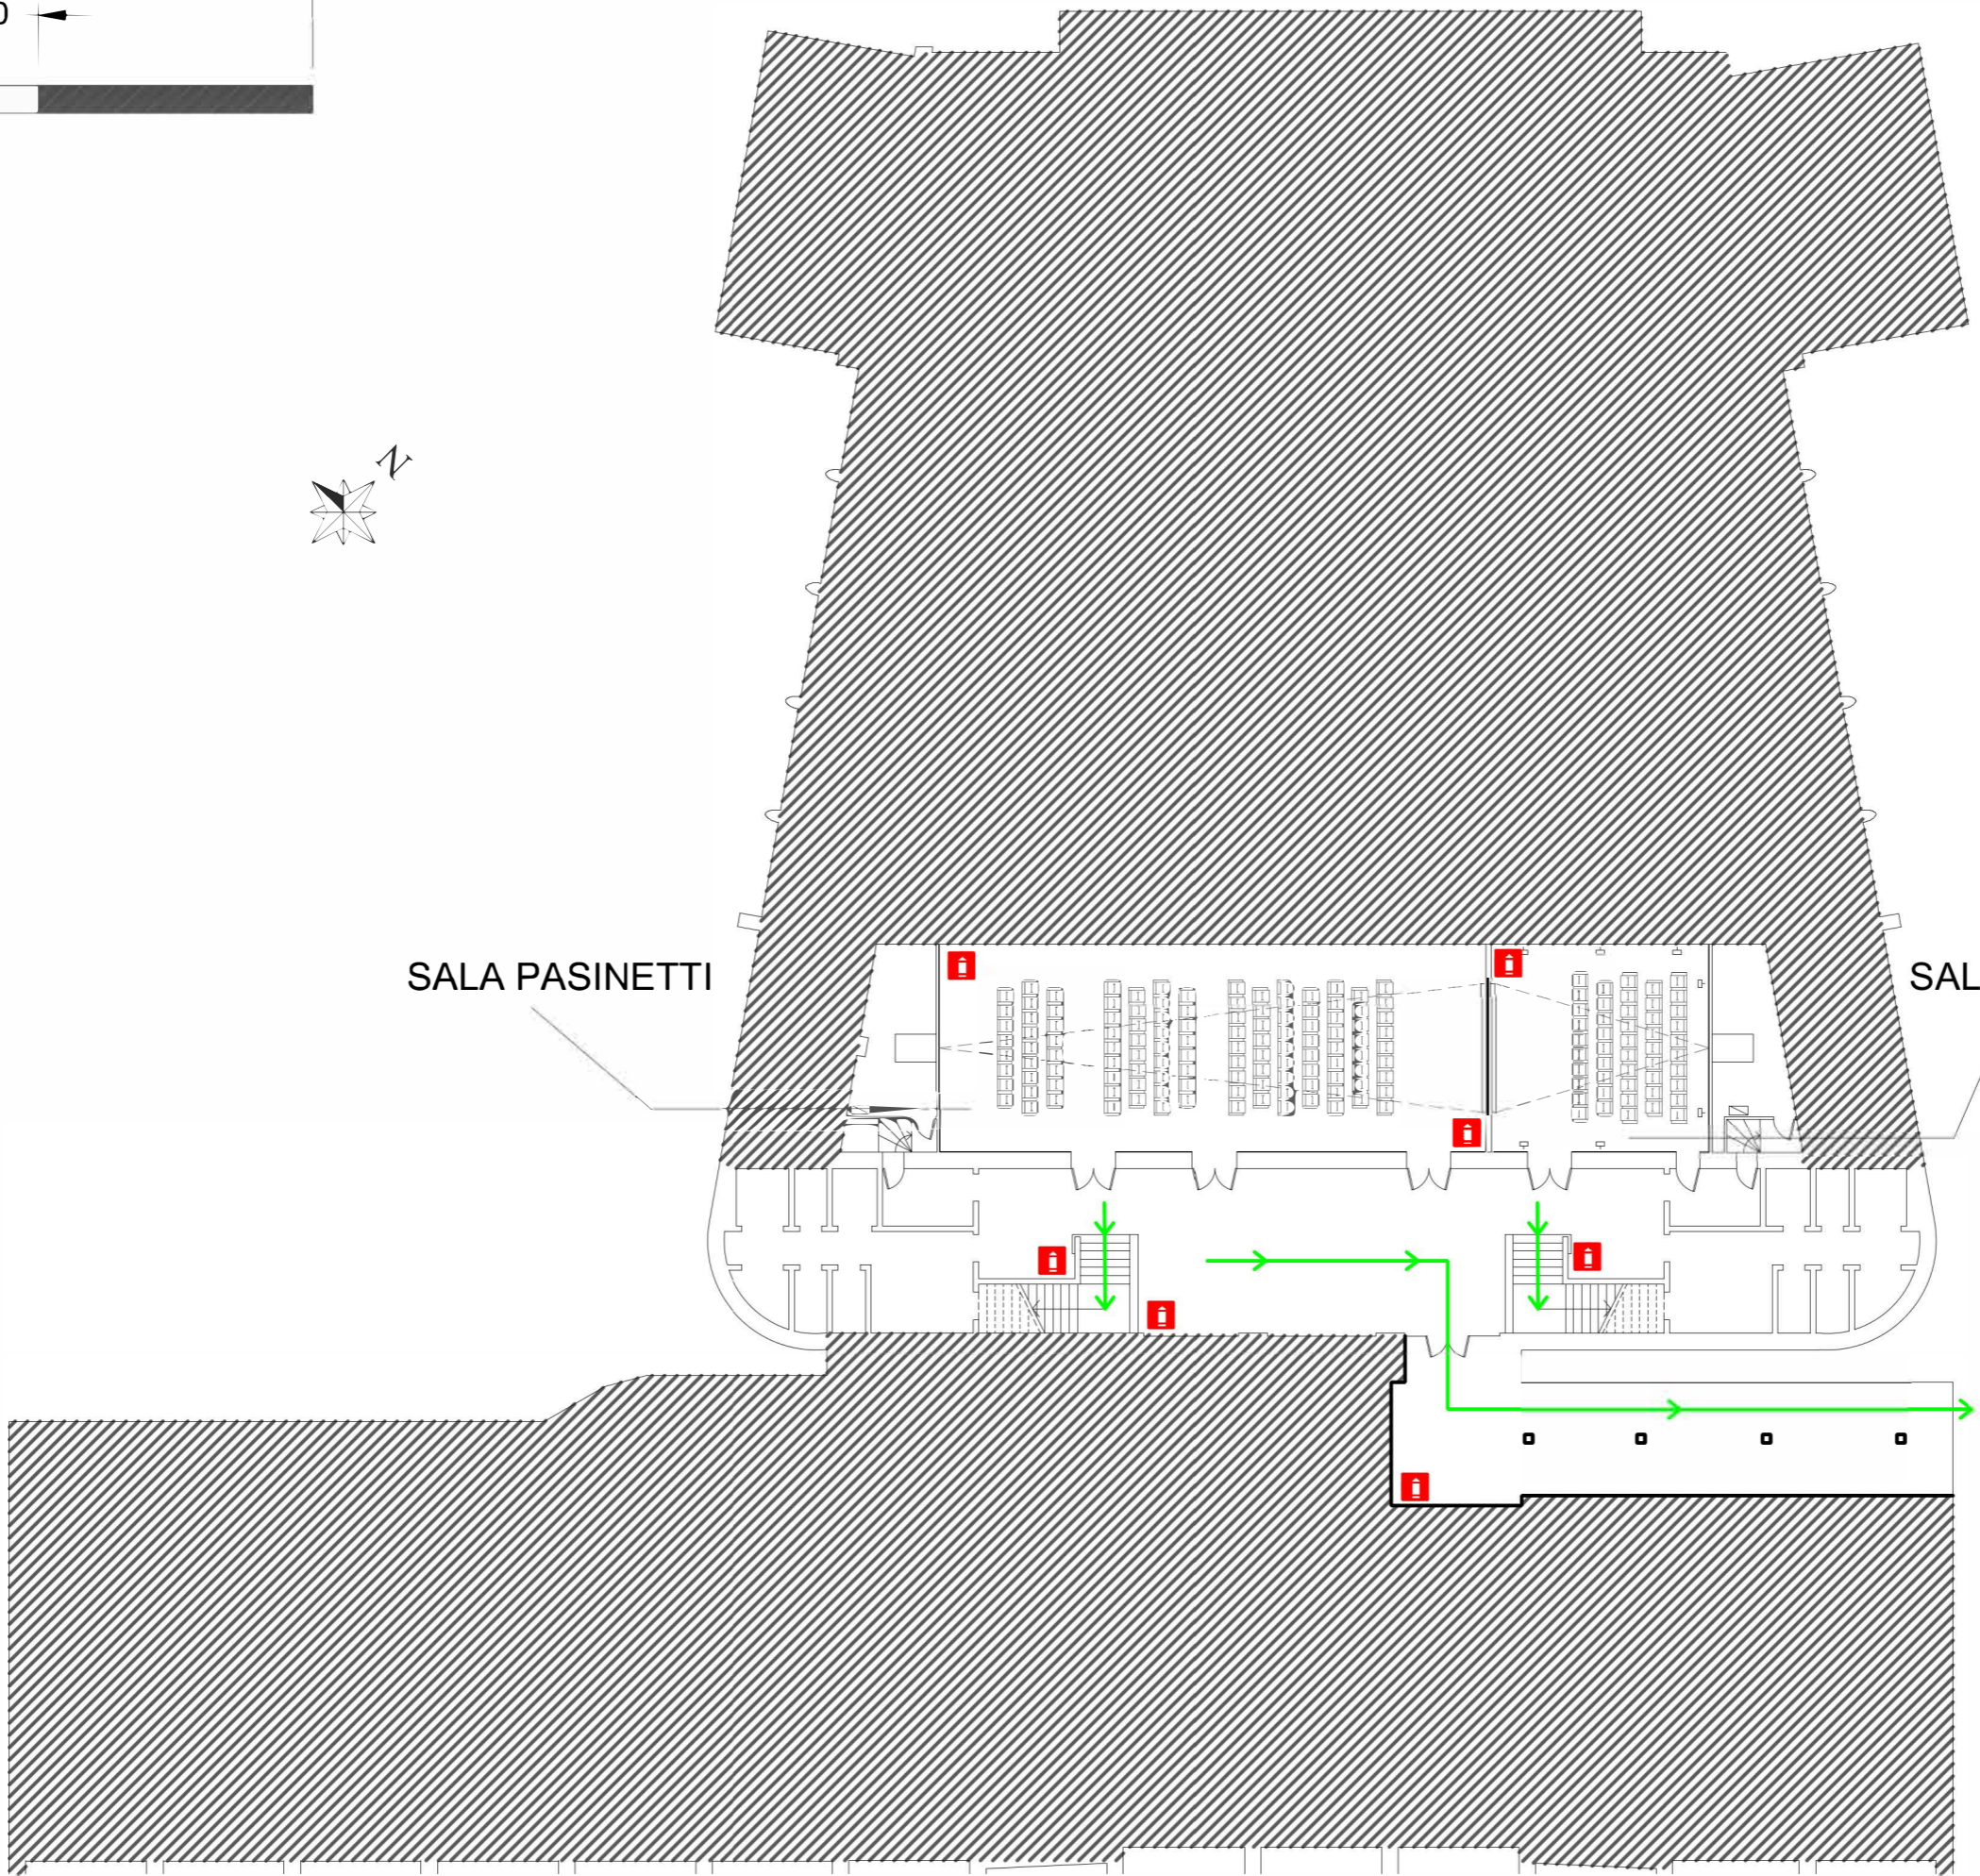

Allestimento:  
STATO DI FATTO  
PIANO SEMINTERRATO

Location:  
PALAZZO DEL CINEMA  
- LIDO DI VENEZIA

SALA PASINETTI

SALA ZORZI

-  ESTINTORE
-  IDRANTE
-  ALLARME
-  VIE D'ESODO